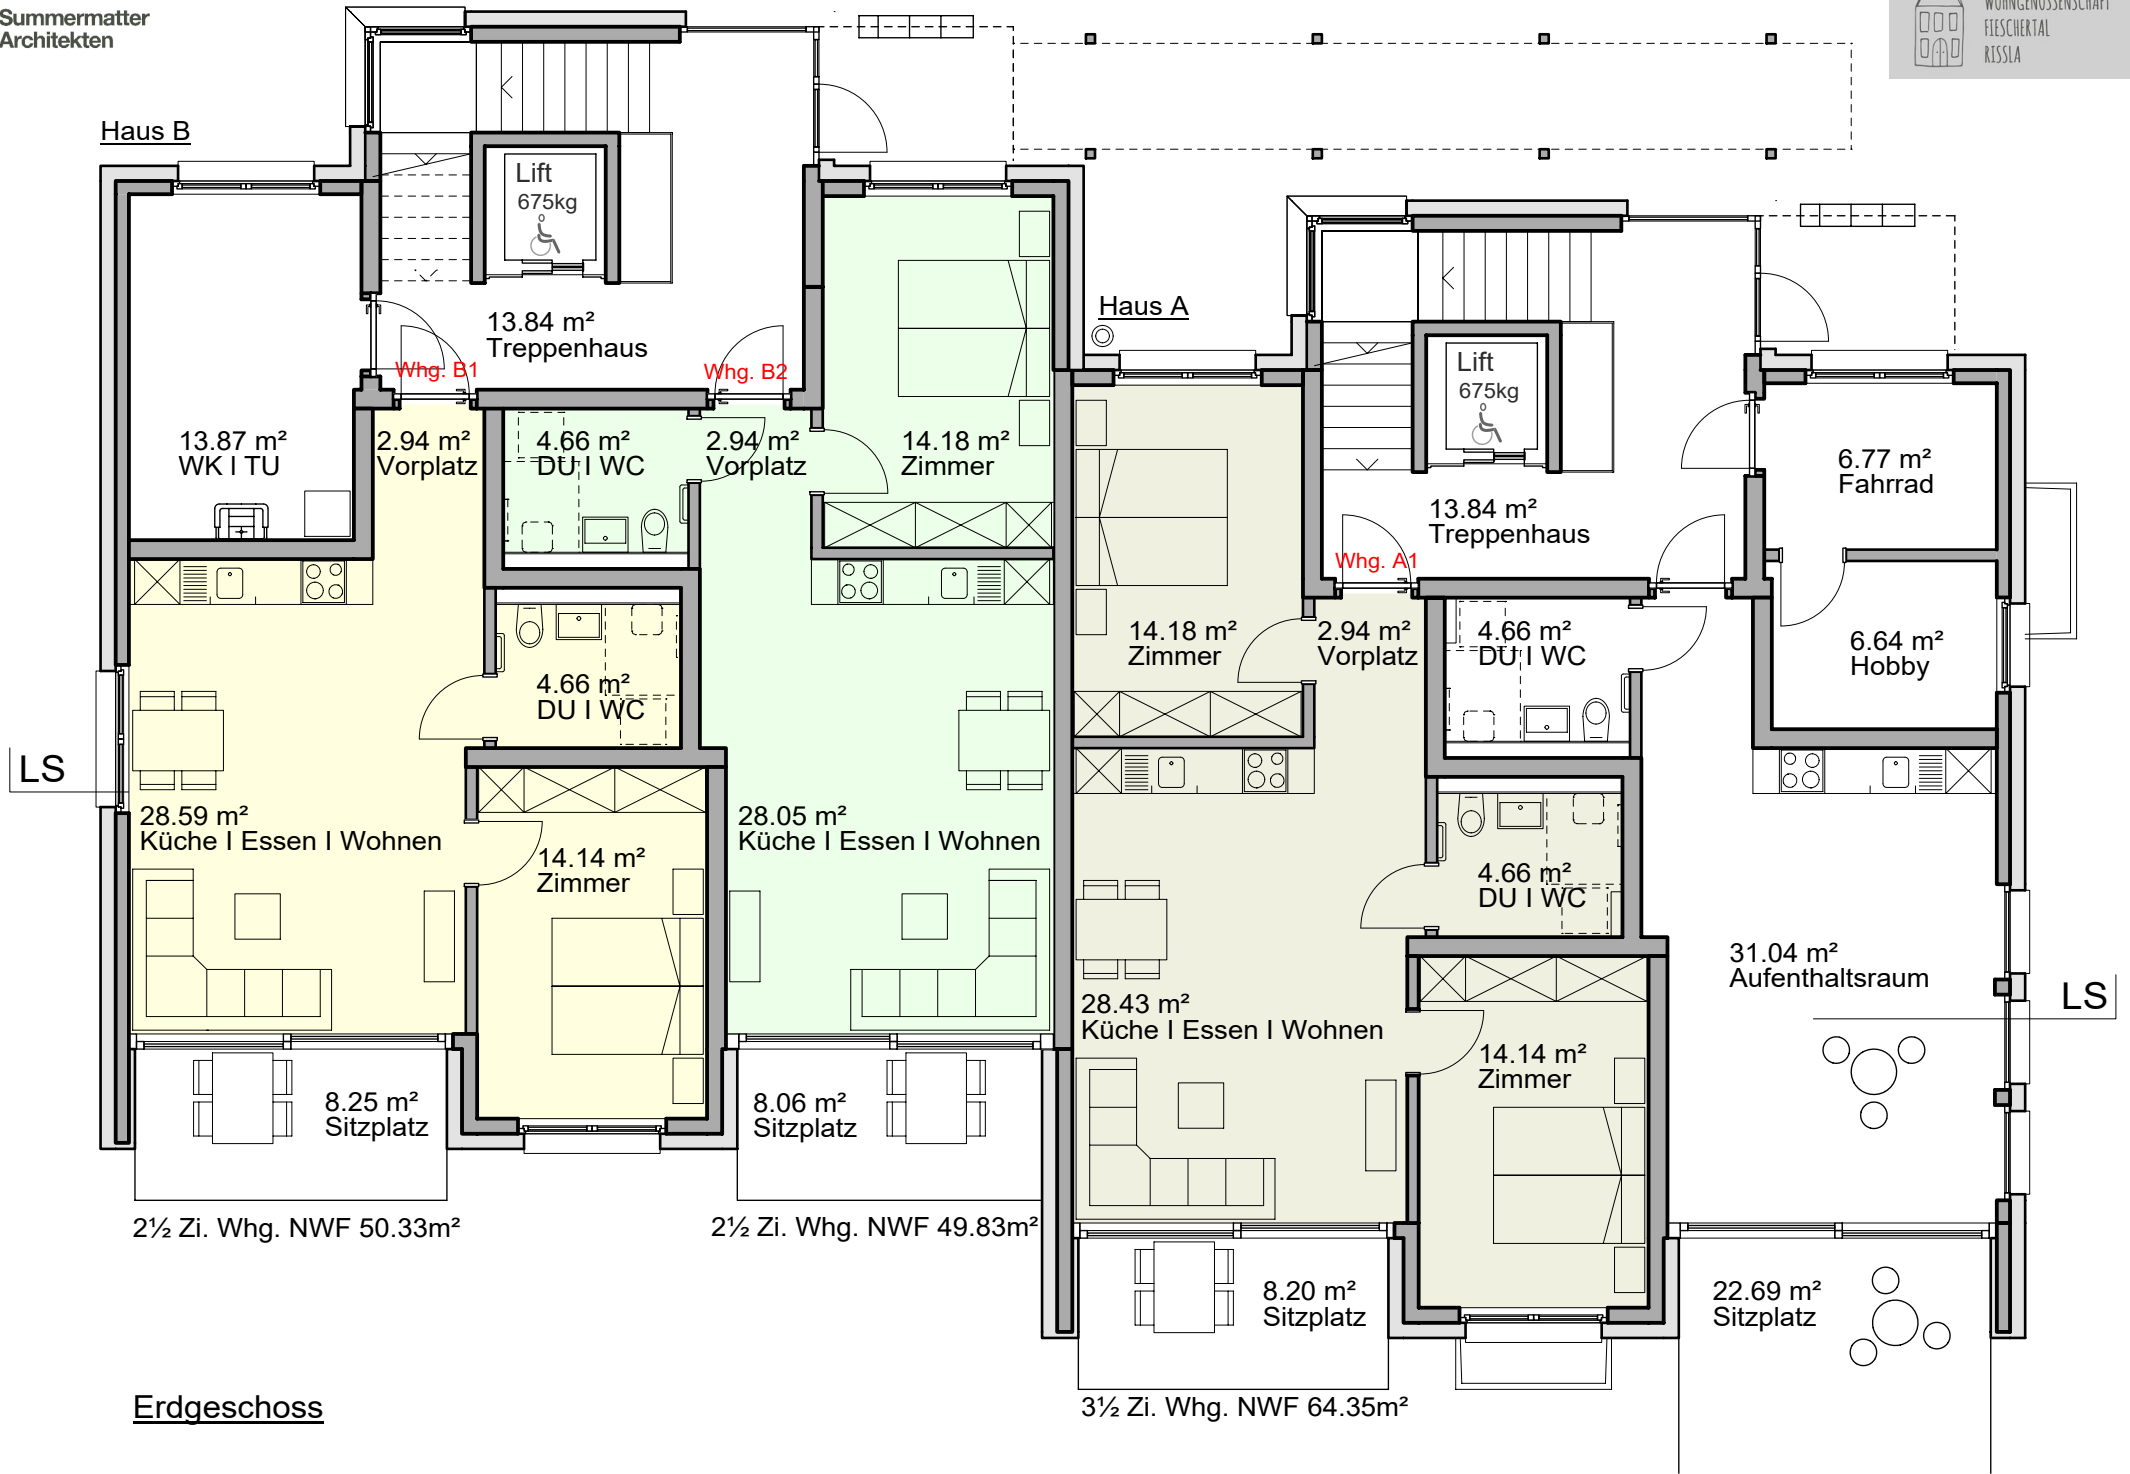

Haus B

Kellergeschoss

1. Obergeschoss

Haus B

Haus A

2.OG	Whg. B201 3½ Zimmerwohnung NWF 64.71m ²	Whg. B202 2½ Zimmerwohnung NWF 49.83m ²	Whg. A201 3½ Zimmerwohnung NWF 64.35m ²	Whg. A202 2½ Zimmerwohnung NWF 50.19m ²	2.OG		
	1.OG	Whg. B101 3½ Zimmerwohnung NWF 64.71m ²	Whg. B102 2½ Zimmerwohnung NWF 49.83m ²	Whg. A101 3½ Zimmerwohnung NWF 64.35m ²		Whg. A102 2½ Zimmerwohnung NWF 50.19m ²	1.OG
		EG	Whg. B1 2½ Zimmerwohnung NWF 50.33m ²	Whg. B2 2½ Zimmerwohnung NWF 49.83m ²		Whg. A1 3½ Zimmerwohnung NWF 64.35m ²	
				Hobby NWF 13.04m ²	KG		