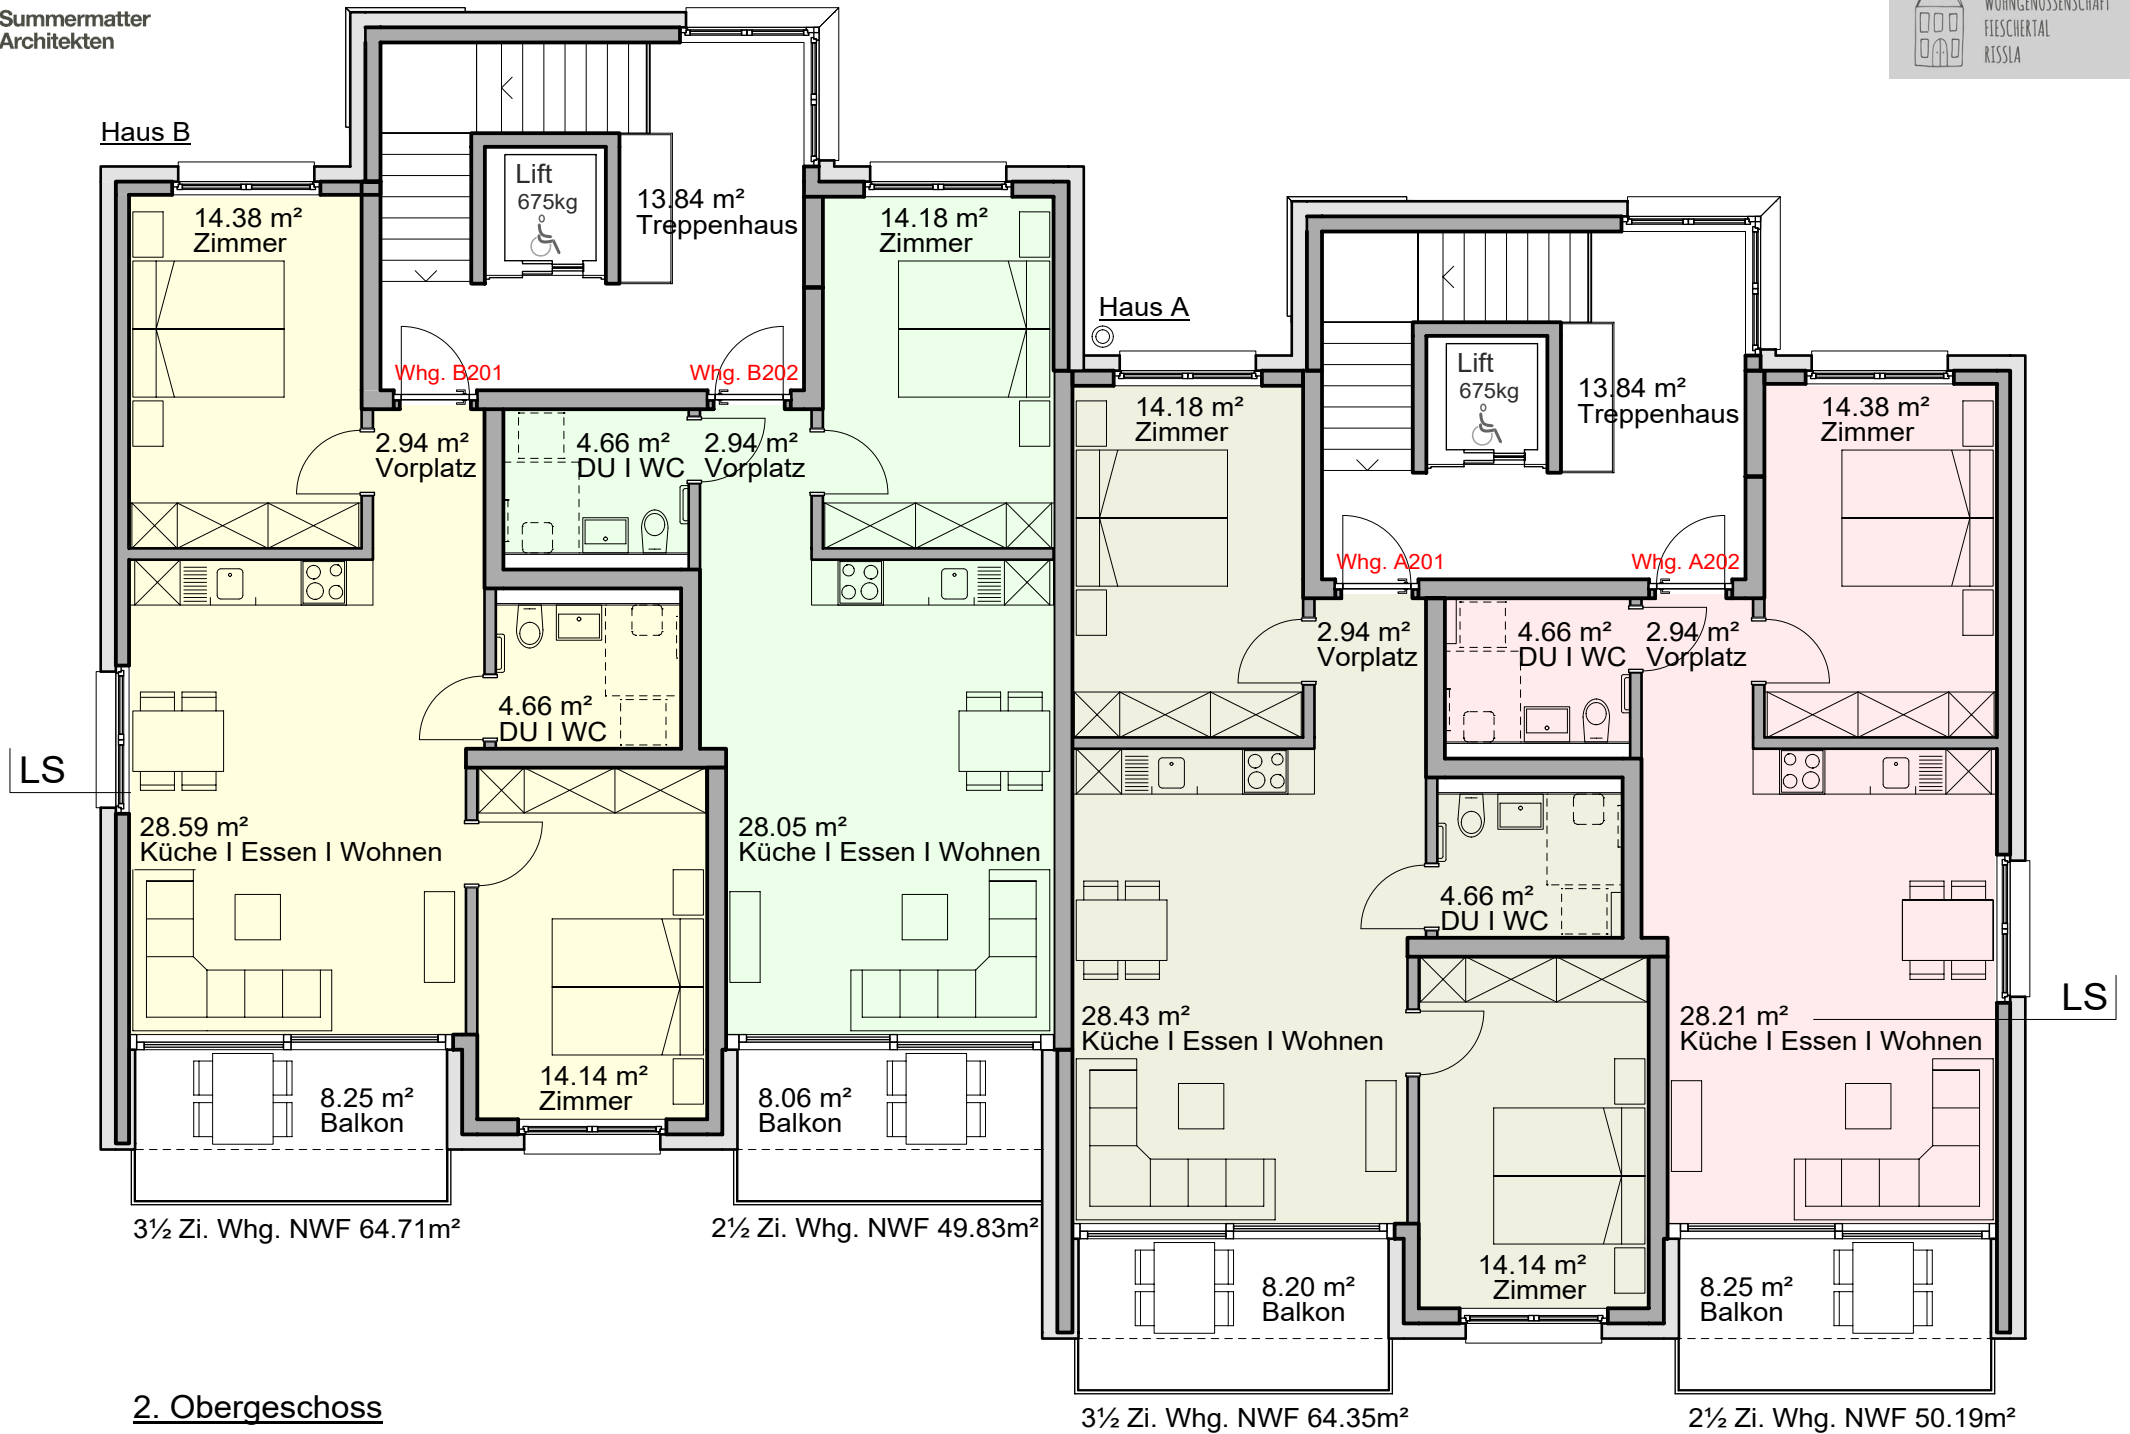

Haus B

Kellergeschoss

1. Obergeschoss

Haus B

Haus A

2.OG	Whg. B201 3½ Zimmerwohnung NWF 64.71m ²	Whg. B202 2½ Zimmerwohnung NWF 49.83m ²	Whg. A201 3½ Zimmerwohnung NWF 64.35m ²	Whg. A202 2½ Zimmerwohnung NWF 50.19m ²	2.OG		
	1.OG	Whg. B101 3½ Zimmerwohnung NWF 64.71m ²	Whg. B102 2½ Zimmerwohnung NWF 49.83m ²	Whg. A101 3½ Zimmerwohnung NWF 64.35m ²		Whg. A102 2½ Zimmerwohnung NWF 50.19m ²	1.OG
		EG	Whg. B1 2½ Zimmerwohnung NWF 50.33m ²	Whg. B2 2½ Zimmerwohnung NWF 49.83m ²		Whg. A1 3½ Zimmerwohnung NWF 64.35m ²	
				Hobby NWF 13.04m ²	KG		