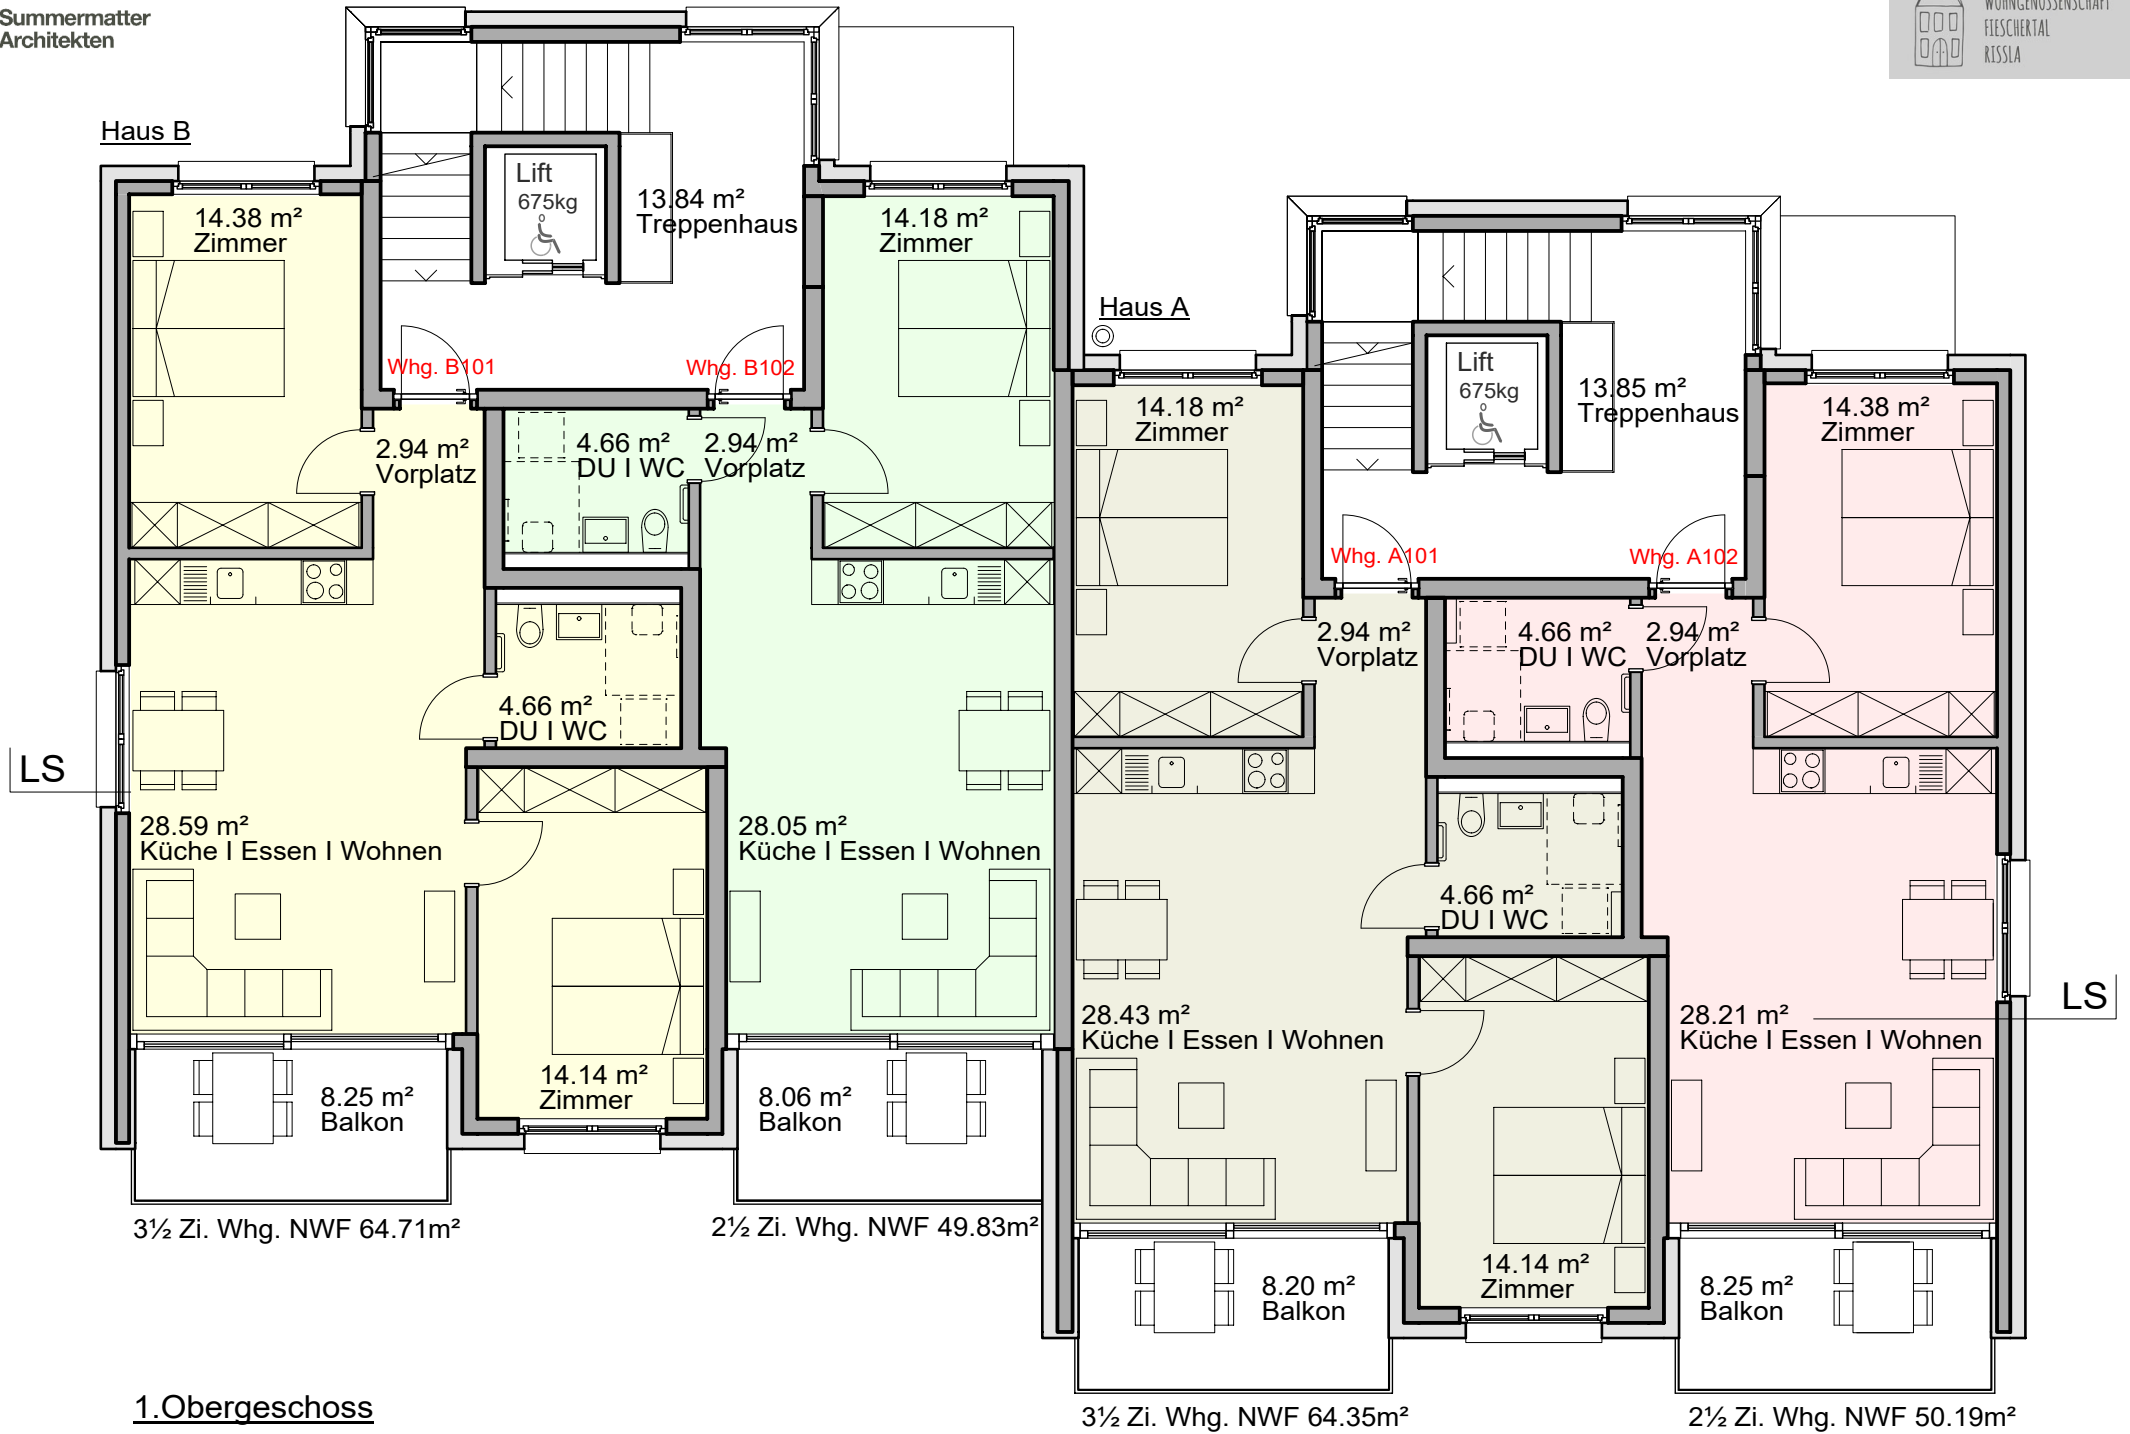

Haus B

Kellergeschoss

1. Obergeschoss

Haus B

Haus A

2.OG	Whg. B201 3½ Zimmerwohnung NWF 64.71m ²	Whg. B202 2½ Zimmerwohnung NWF 49.83m ²	Whg. A201 3½ Zimmerwohnung NWF 64.35m ²	Whg. A202 2½ Zimmerwohnung NWF 50.19m ²	2.OG		
	1.OG	Whg. B101 3½ Zimmerwohnung NWF 64.71m ²	Whg. B102 2½ Zimmerwohnung NWF 49.83m ²	Whg. A101 3½ Zimmerwohnung NWF 64.35m ²		Whg. A102 2½ Zimmerwohnung NWF 50.19m ²	1.OG
		EG	Whg. B1 2½ Zimmerwohnung NWF 50.33m ²	Whg. B2 2½ Zimmerwohnung NWF 49.83m ²		Whg. A1 3½ Zimmerwohnung NWF 64.35m ²	
				Hobby NWF 13.04m ²	KG		