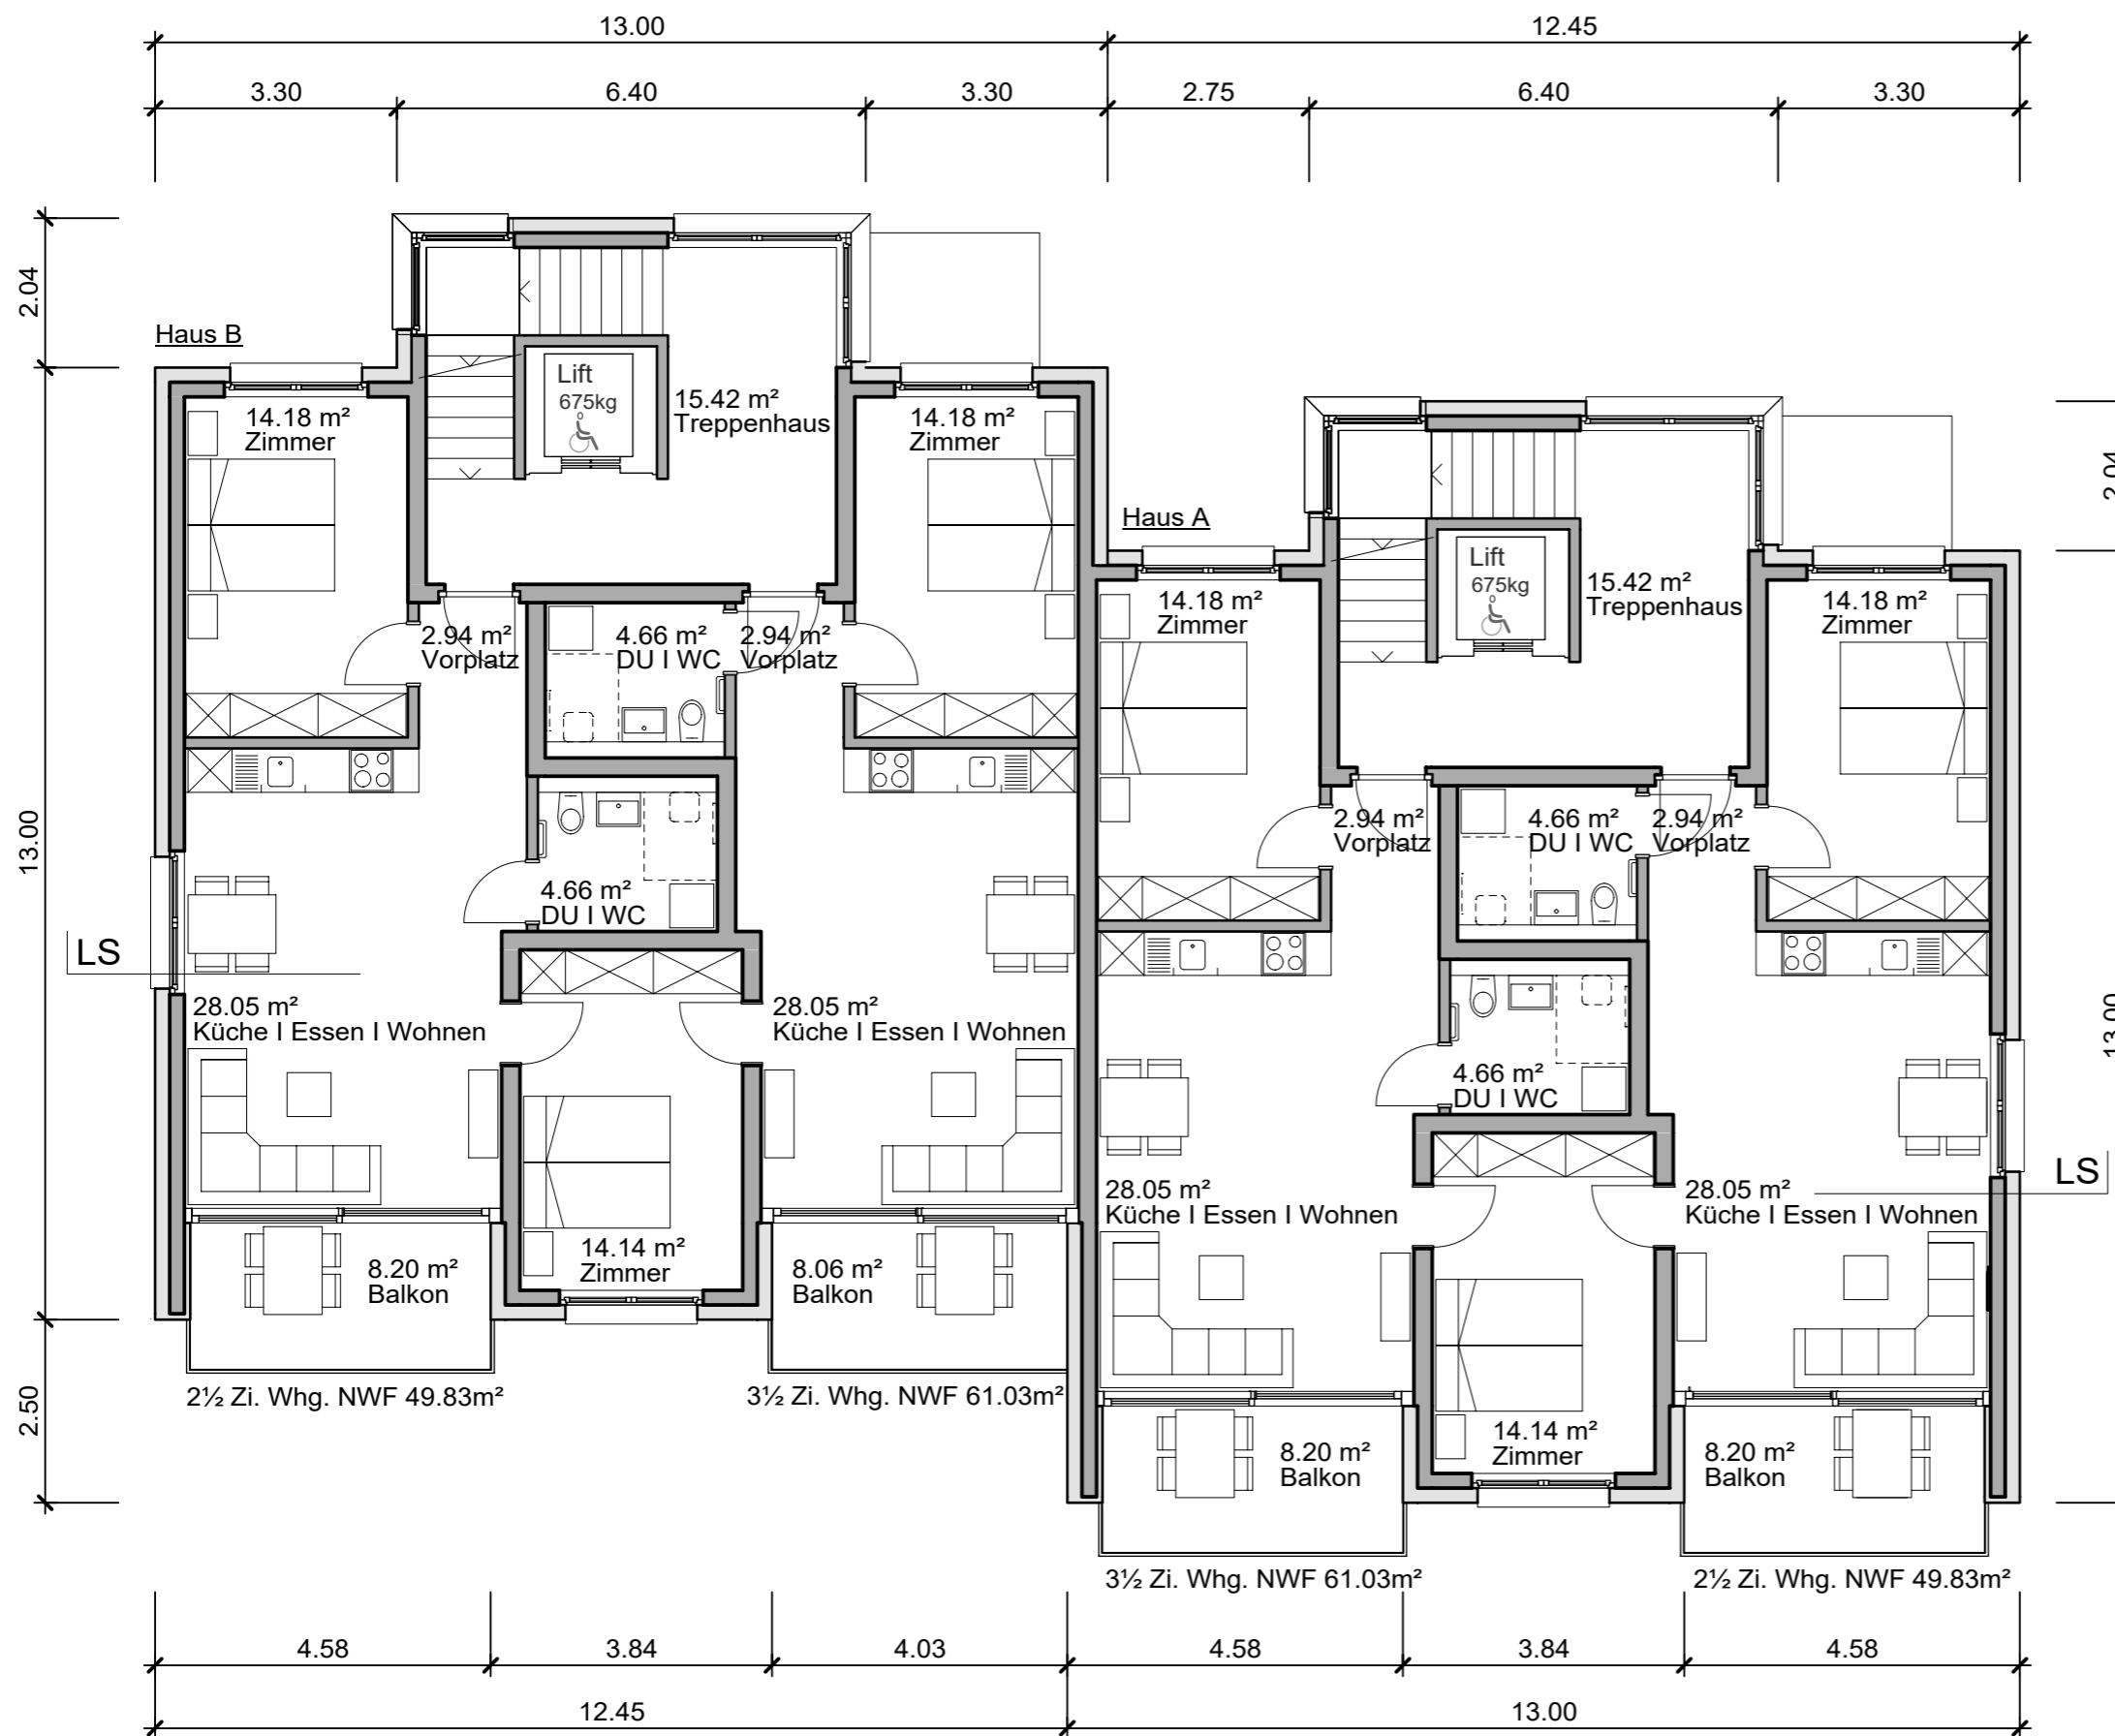

Summermatter Architekten

Alterswohnungen Fieschertal 673

Genossenschaft Rissla, v.d. Bettina Brot-Imhof, 1:100
Sorts 2, 7422 Tartar

01.07.2019 ls

Kellergeschoss A3

Kellergeschoss

1.Obergeschoss

2.Obergeschoss

Summermatter Architekten

Alterswohnungen Fieschertal 673

Genossenschaft Rissla, v.d. Bettina Brot-Imhof, 1:100
Sorts 2, 7422 Tartar

01.07.2019 ls

Attikageschoss A3

Attikageschoss