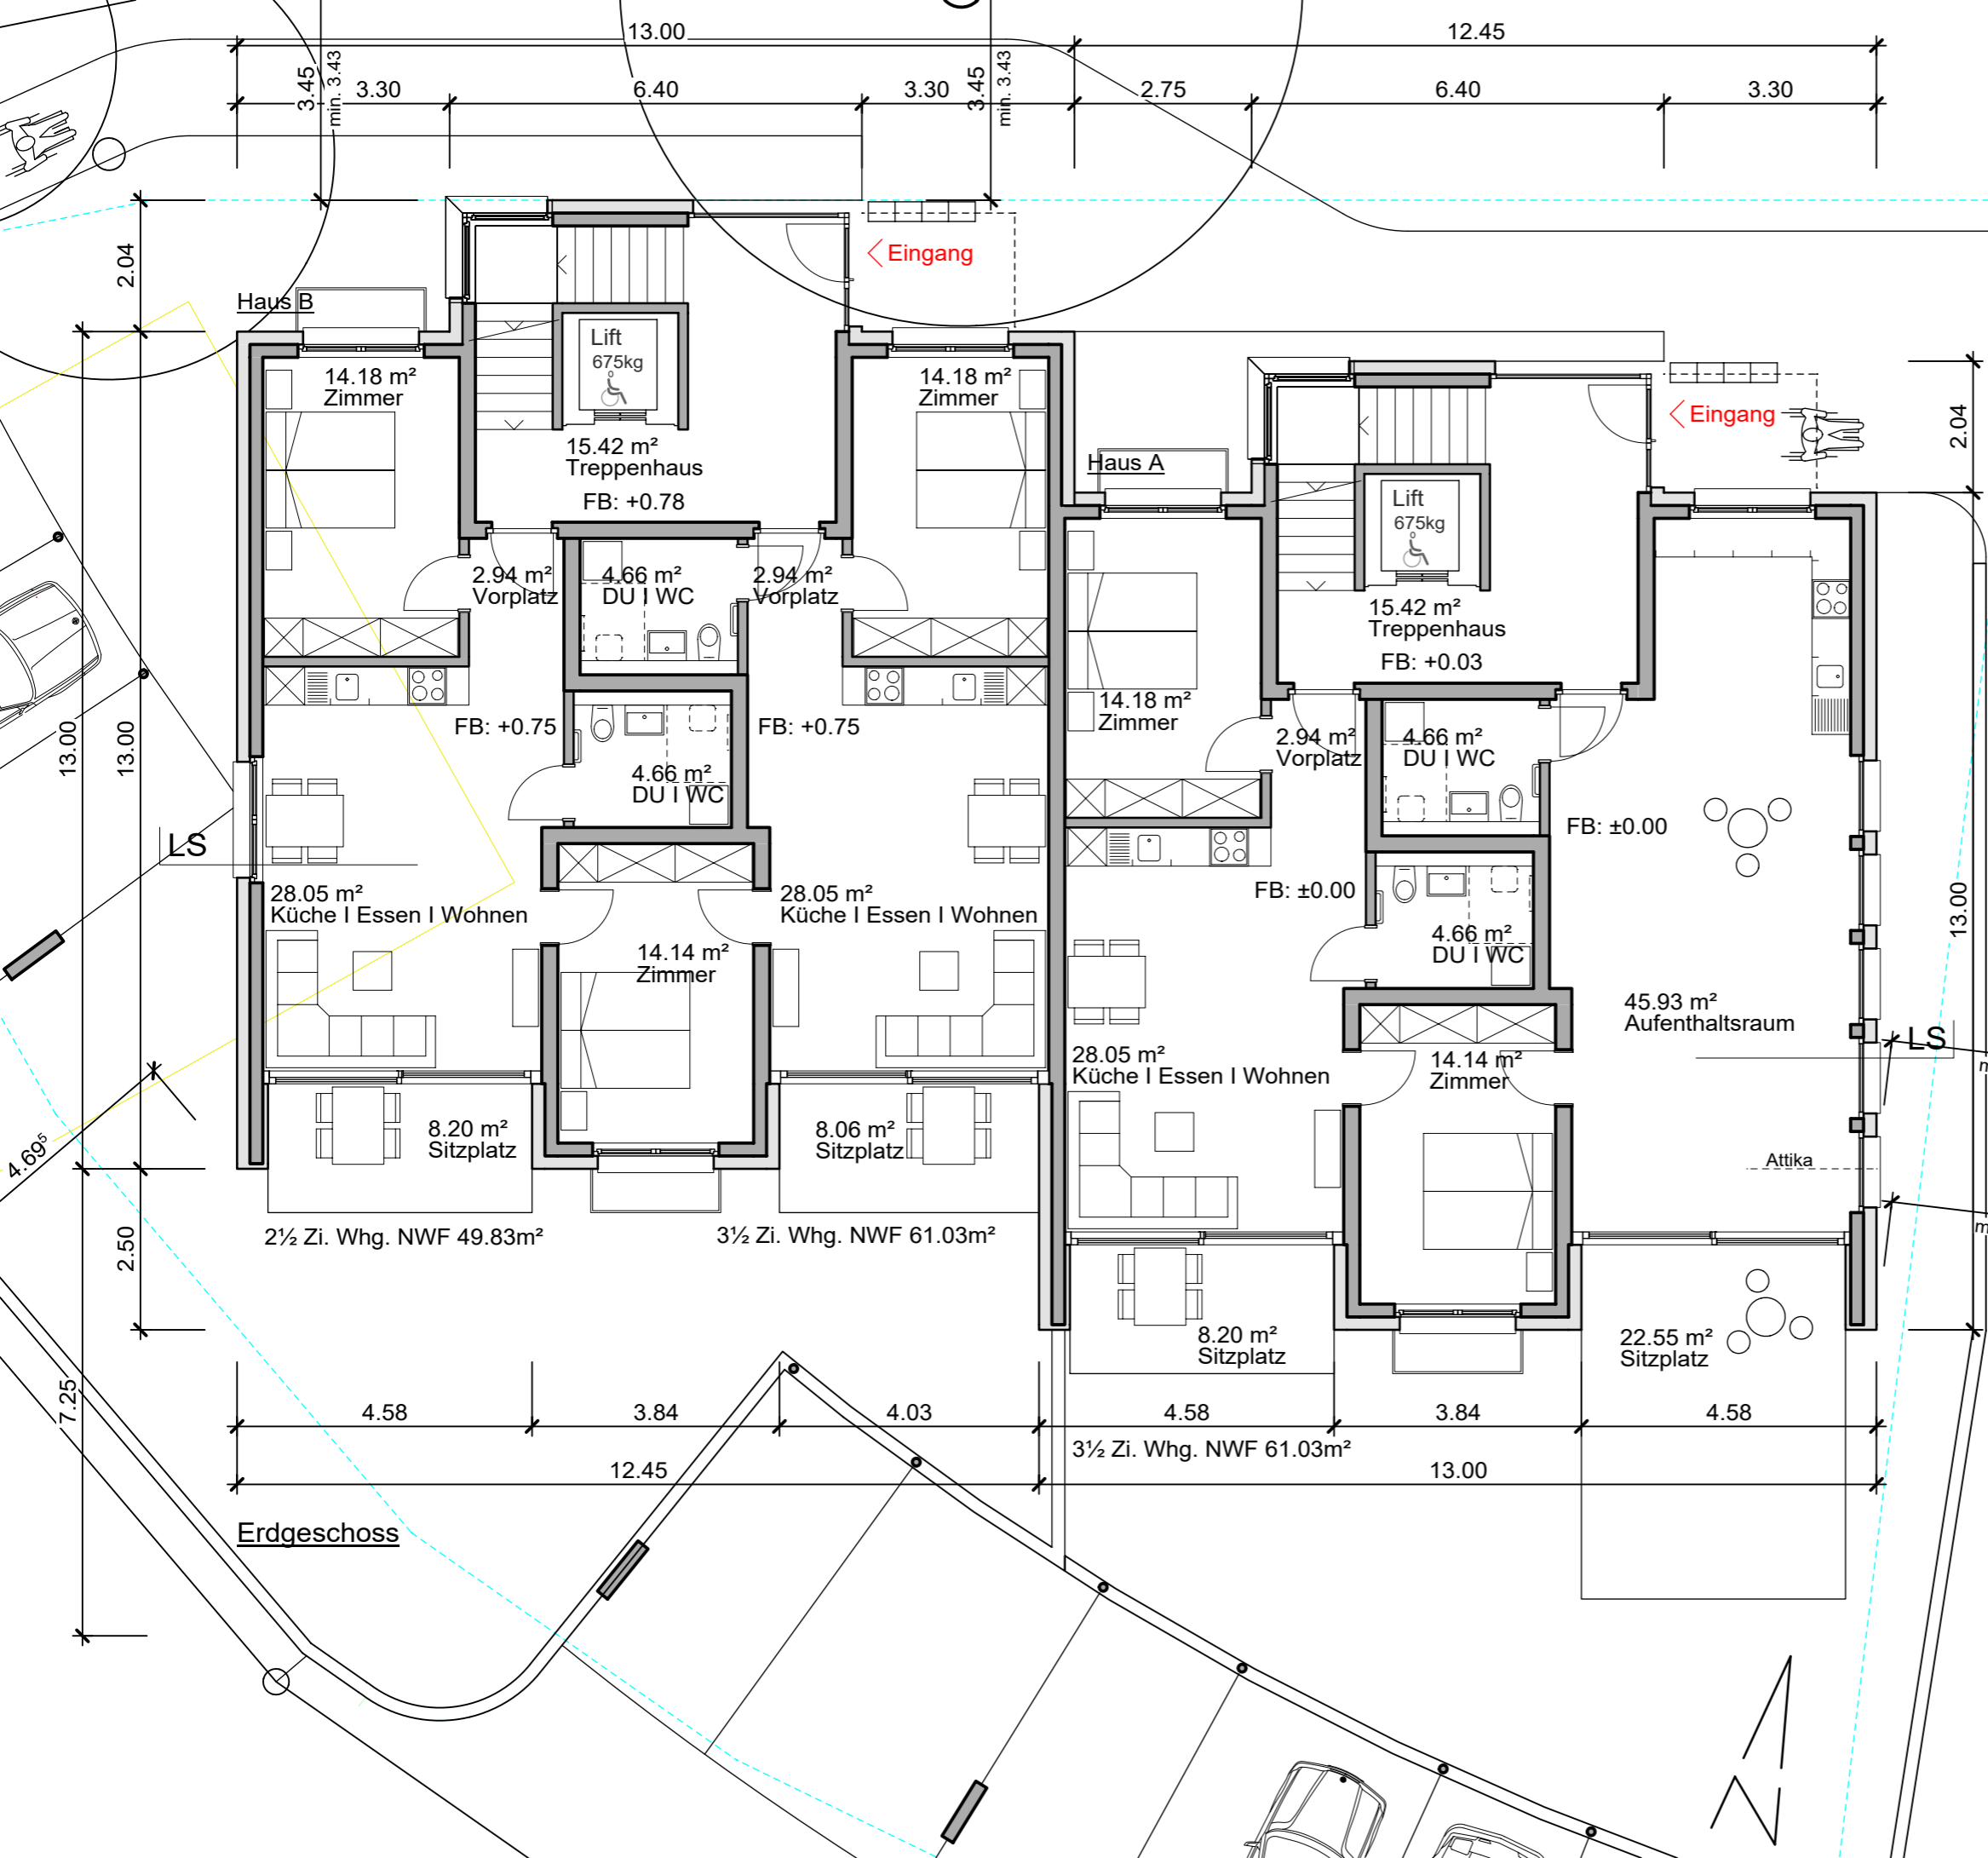

Summermatter Architekten

Alterswohnungen Fieschertal 673

Genossenschaft Rissla, v.d. Bettina Brot-Imhof, 1:100
Sorts 2, 7422 Tartar

01.07.2019 ls

Kellergeschoss A3

Kellergeschoss

1.Obergeschoss

2.Obergeschoss

Summermatter Architekten

Alterswohnungen Fieschertal 673

Genossenschaft Rissla, v.d. Bettina Brot-Imhof, 1:100
Sorts 2, 7422 Tartar

01.07.2019 ls

Attikageschoss A3

Attikageschoss