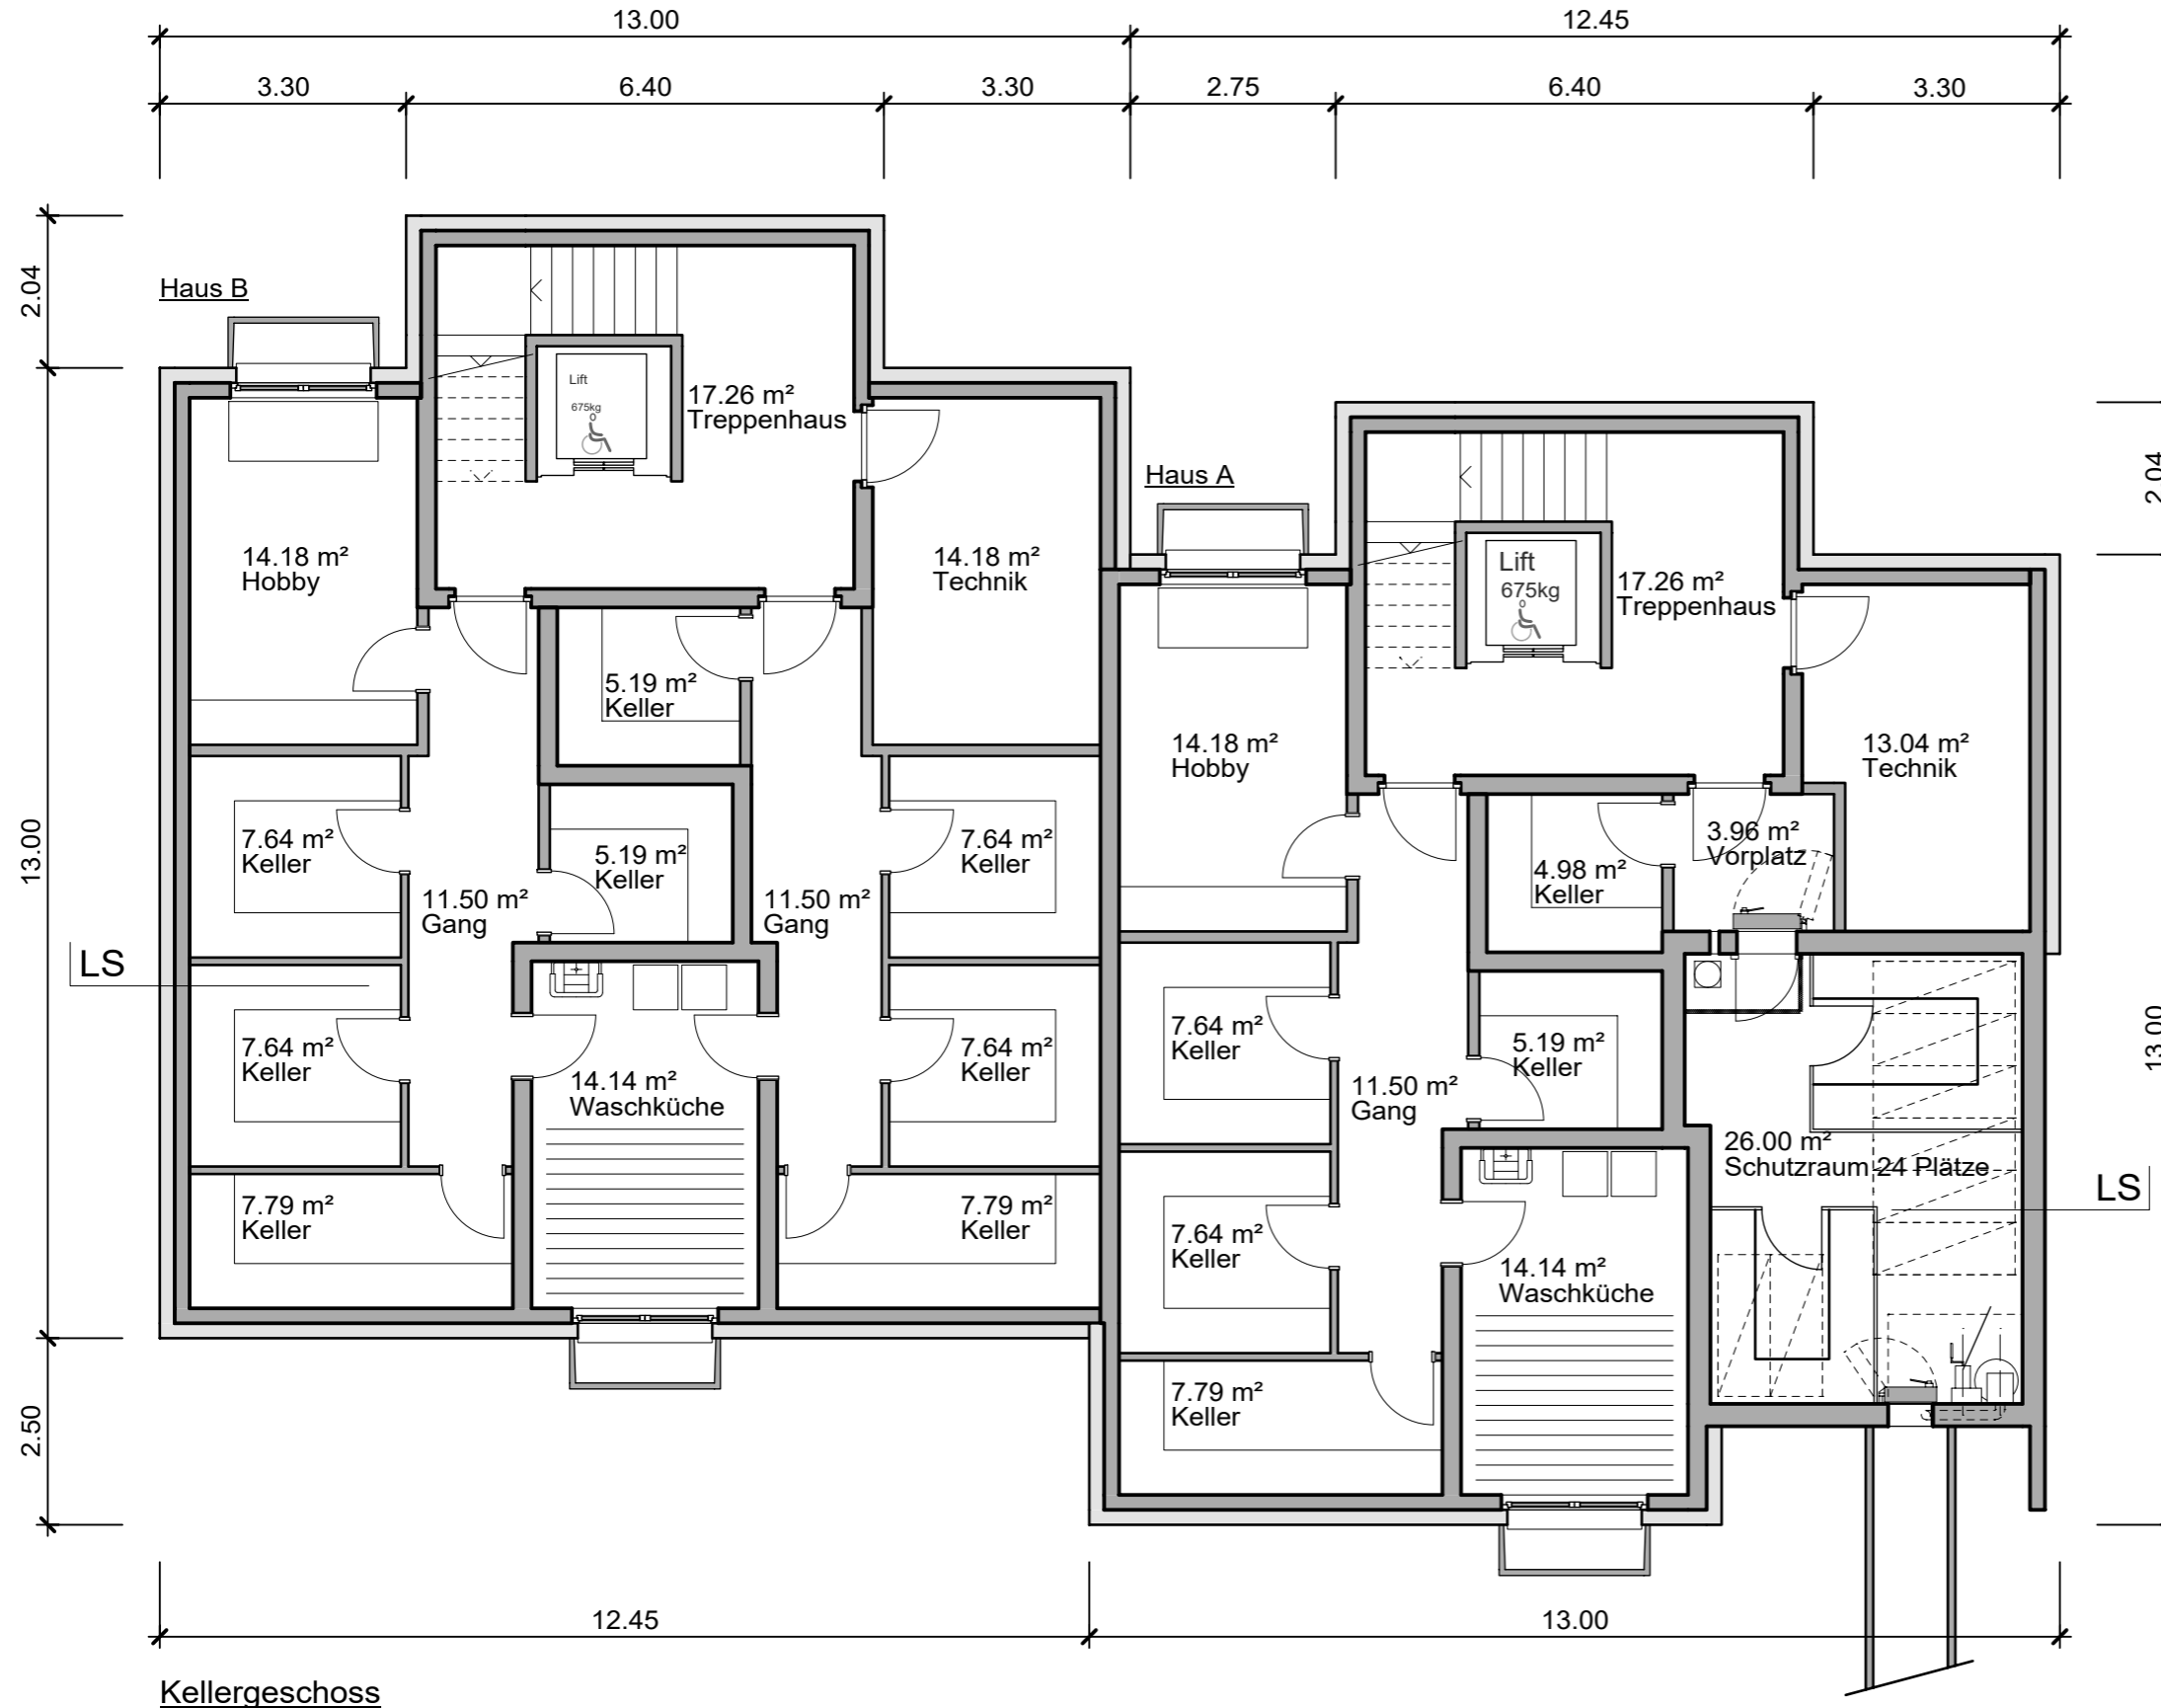

Summermatter Architekten

Alterswohnungen Fieschertal 673

Genossenschaft Rissla, v.d. Bettina Brot-Imhof, 1:100
Sorts 2, 7422 Tartar

01.07.2019 ls

Kellergeschoss A3

Kellergeschoss

1.Obergeschoss

2.Obergeschoss

Summermatter Architekten

Alterswohnungen Fieschertal 673

Genossenschaft Rissla, v.d. Bettina Brot-Imhof, 1:100
Sorts 2, 7422 Tartar

01.07.2019 ls

Attikageschoss A3

Attikageschoss