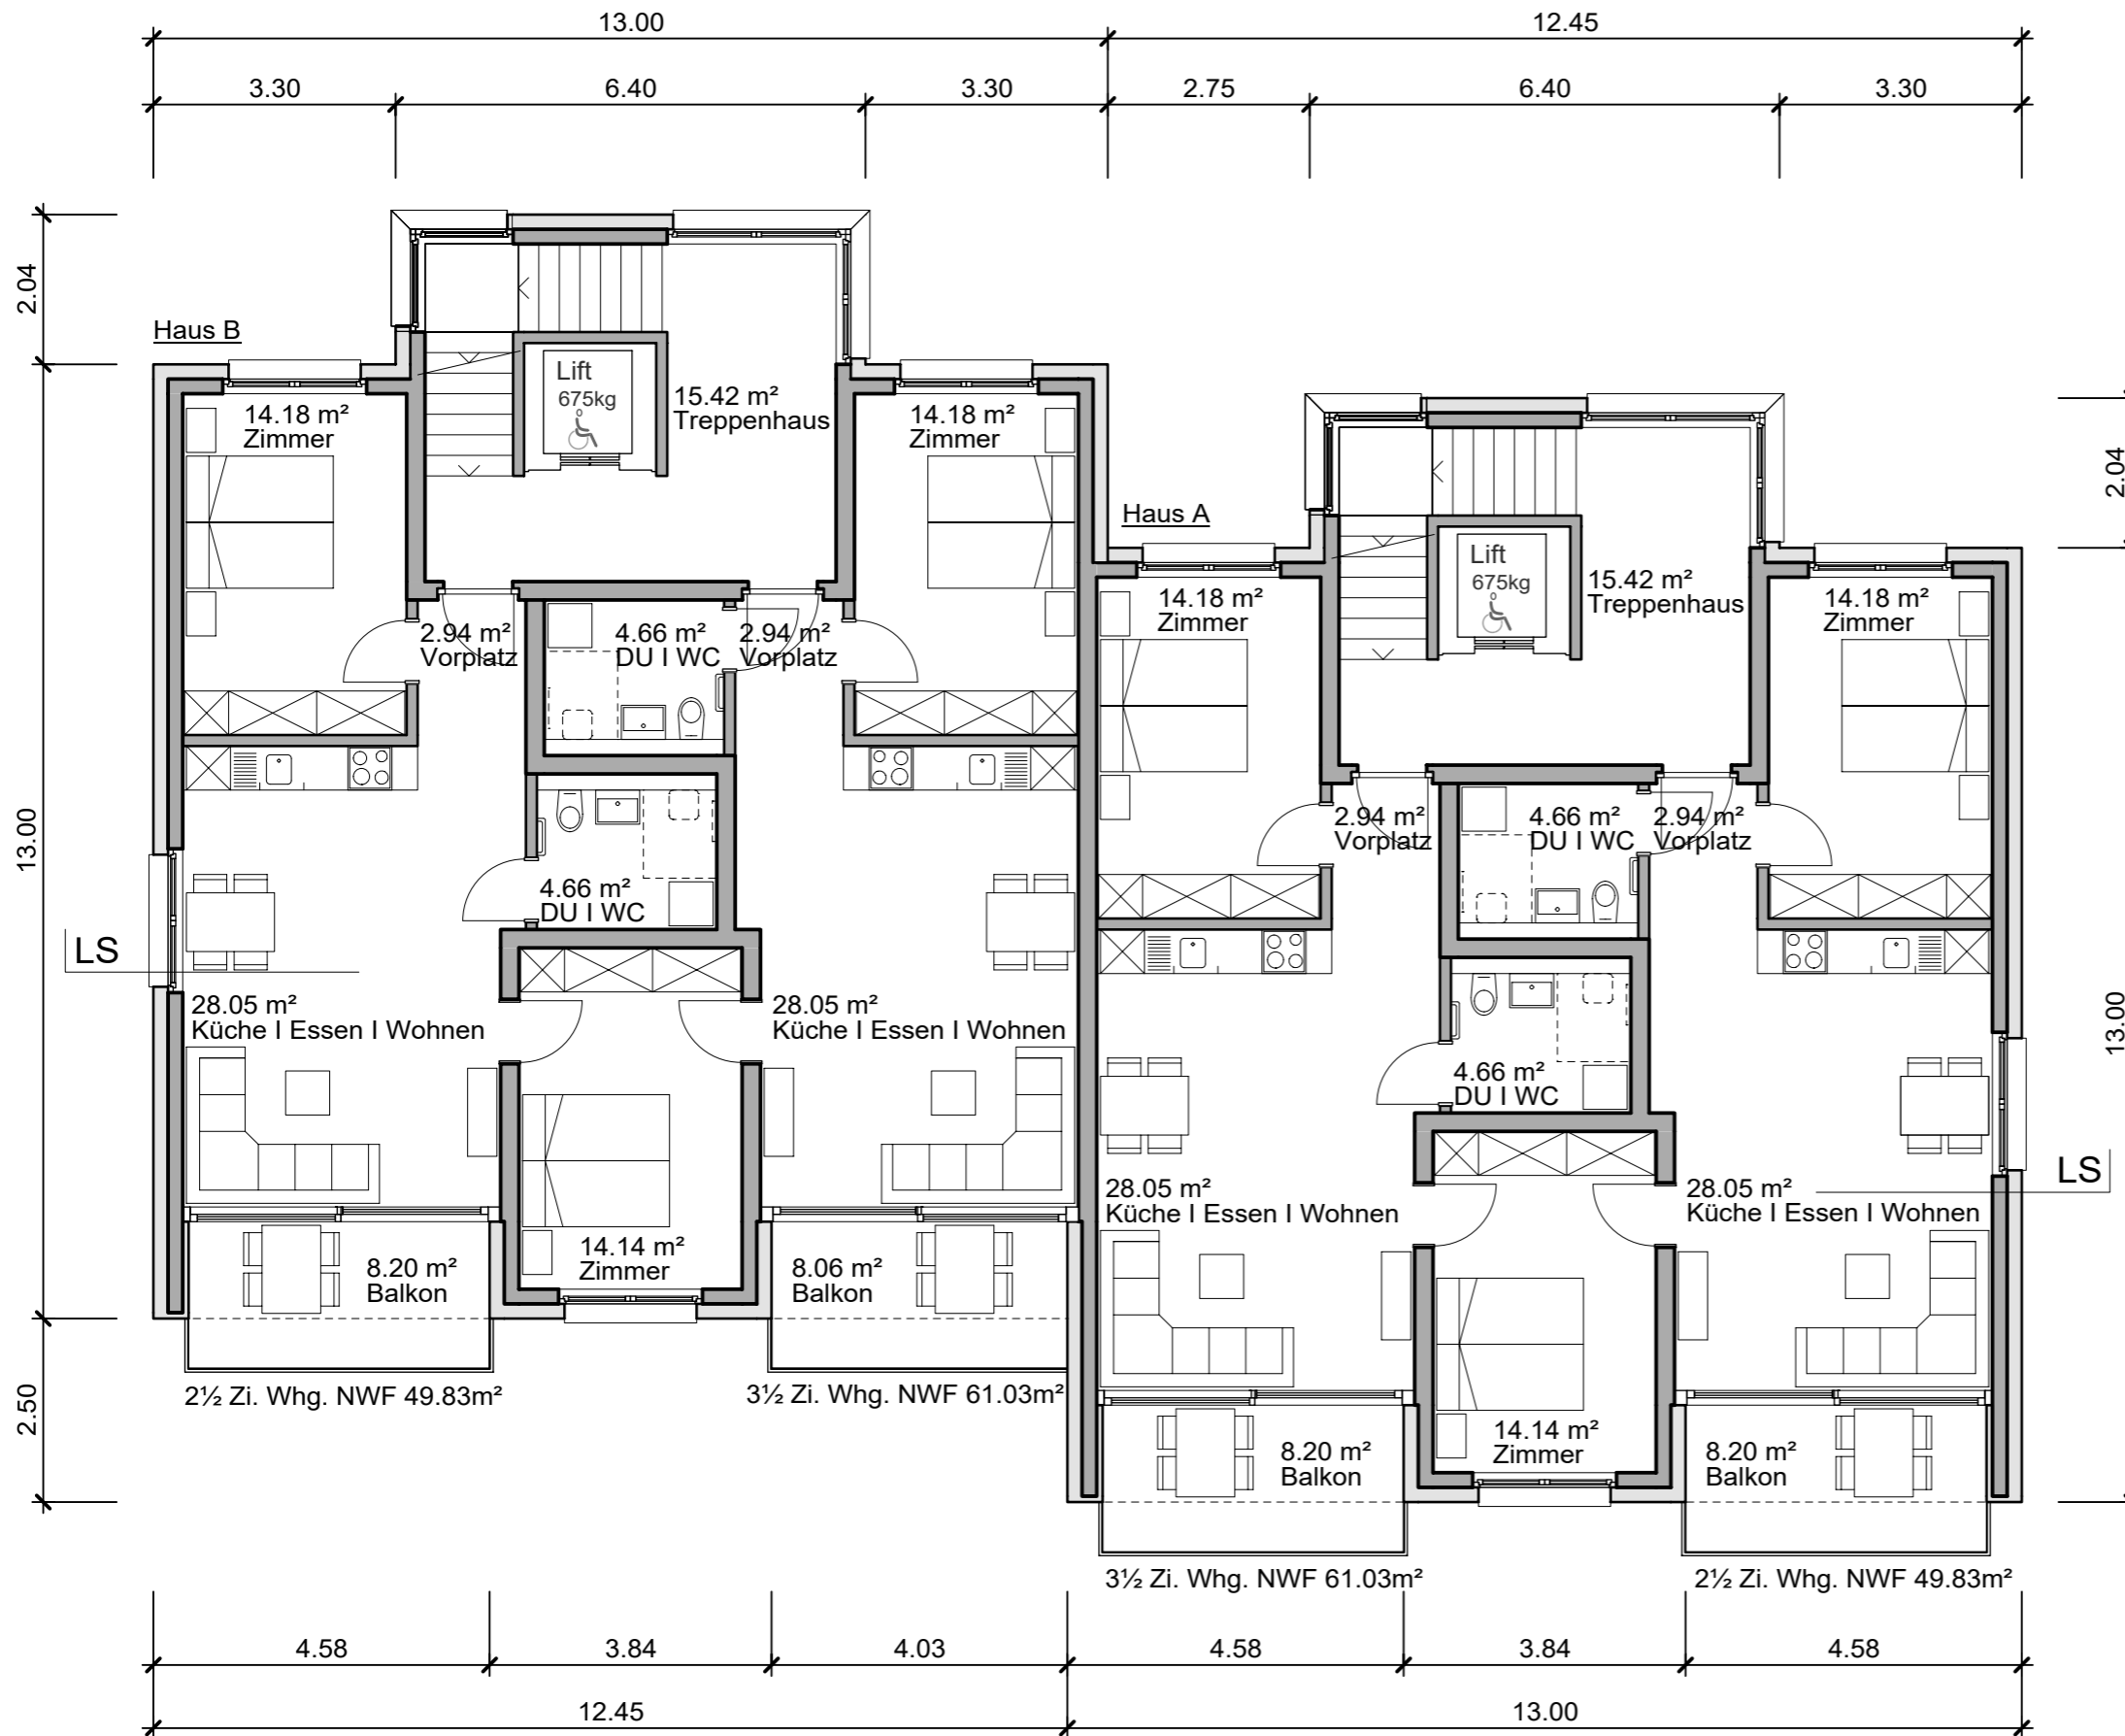

Summermatter Architekten

Alterswohnungen Fieschertal 673

Genossenschaft Rissla, v.d. Bettina Brot-Imhof, 1:100
Sorts 2, 7422 Tartar

01.07.2019 ls

Kellergeschoss A3

Kellergeschoss

1.Obergeschoss

2.Obergeschoss

Summermatter Architekten

Alterswohnungen Fieschertal 673

Genossenschaft Rissla, v.d. Bettina Brot-Imhof, 1:100
Sorts 2, 7422 Tartar

01.07.2019 ls

Attikageschoss A3

Attikageschoss