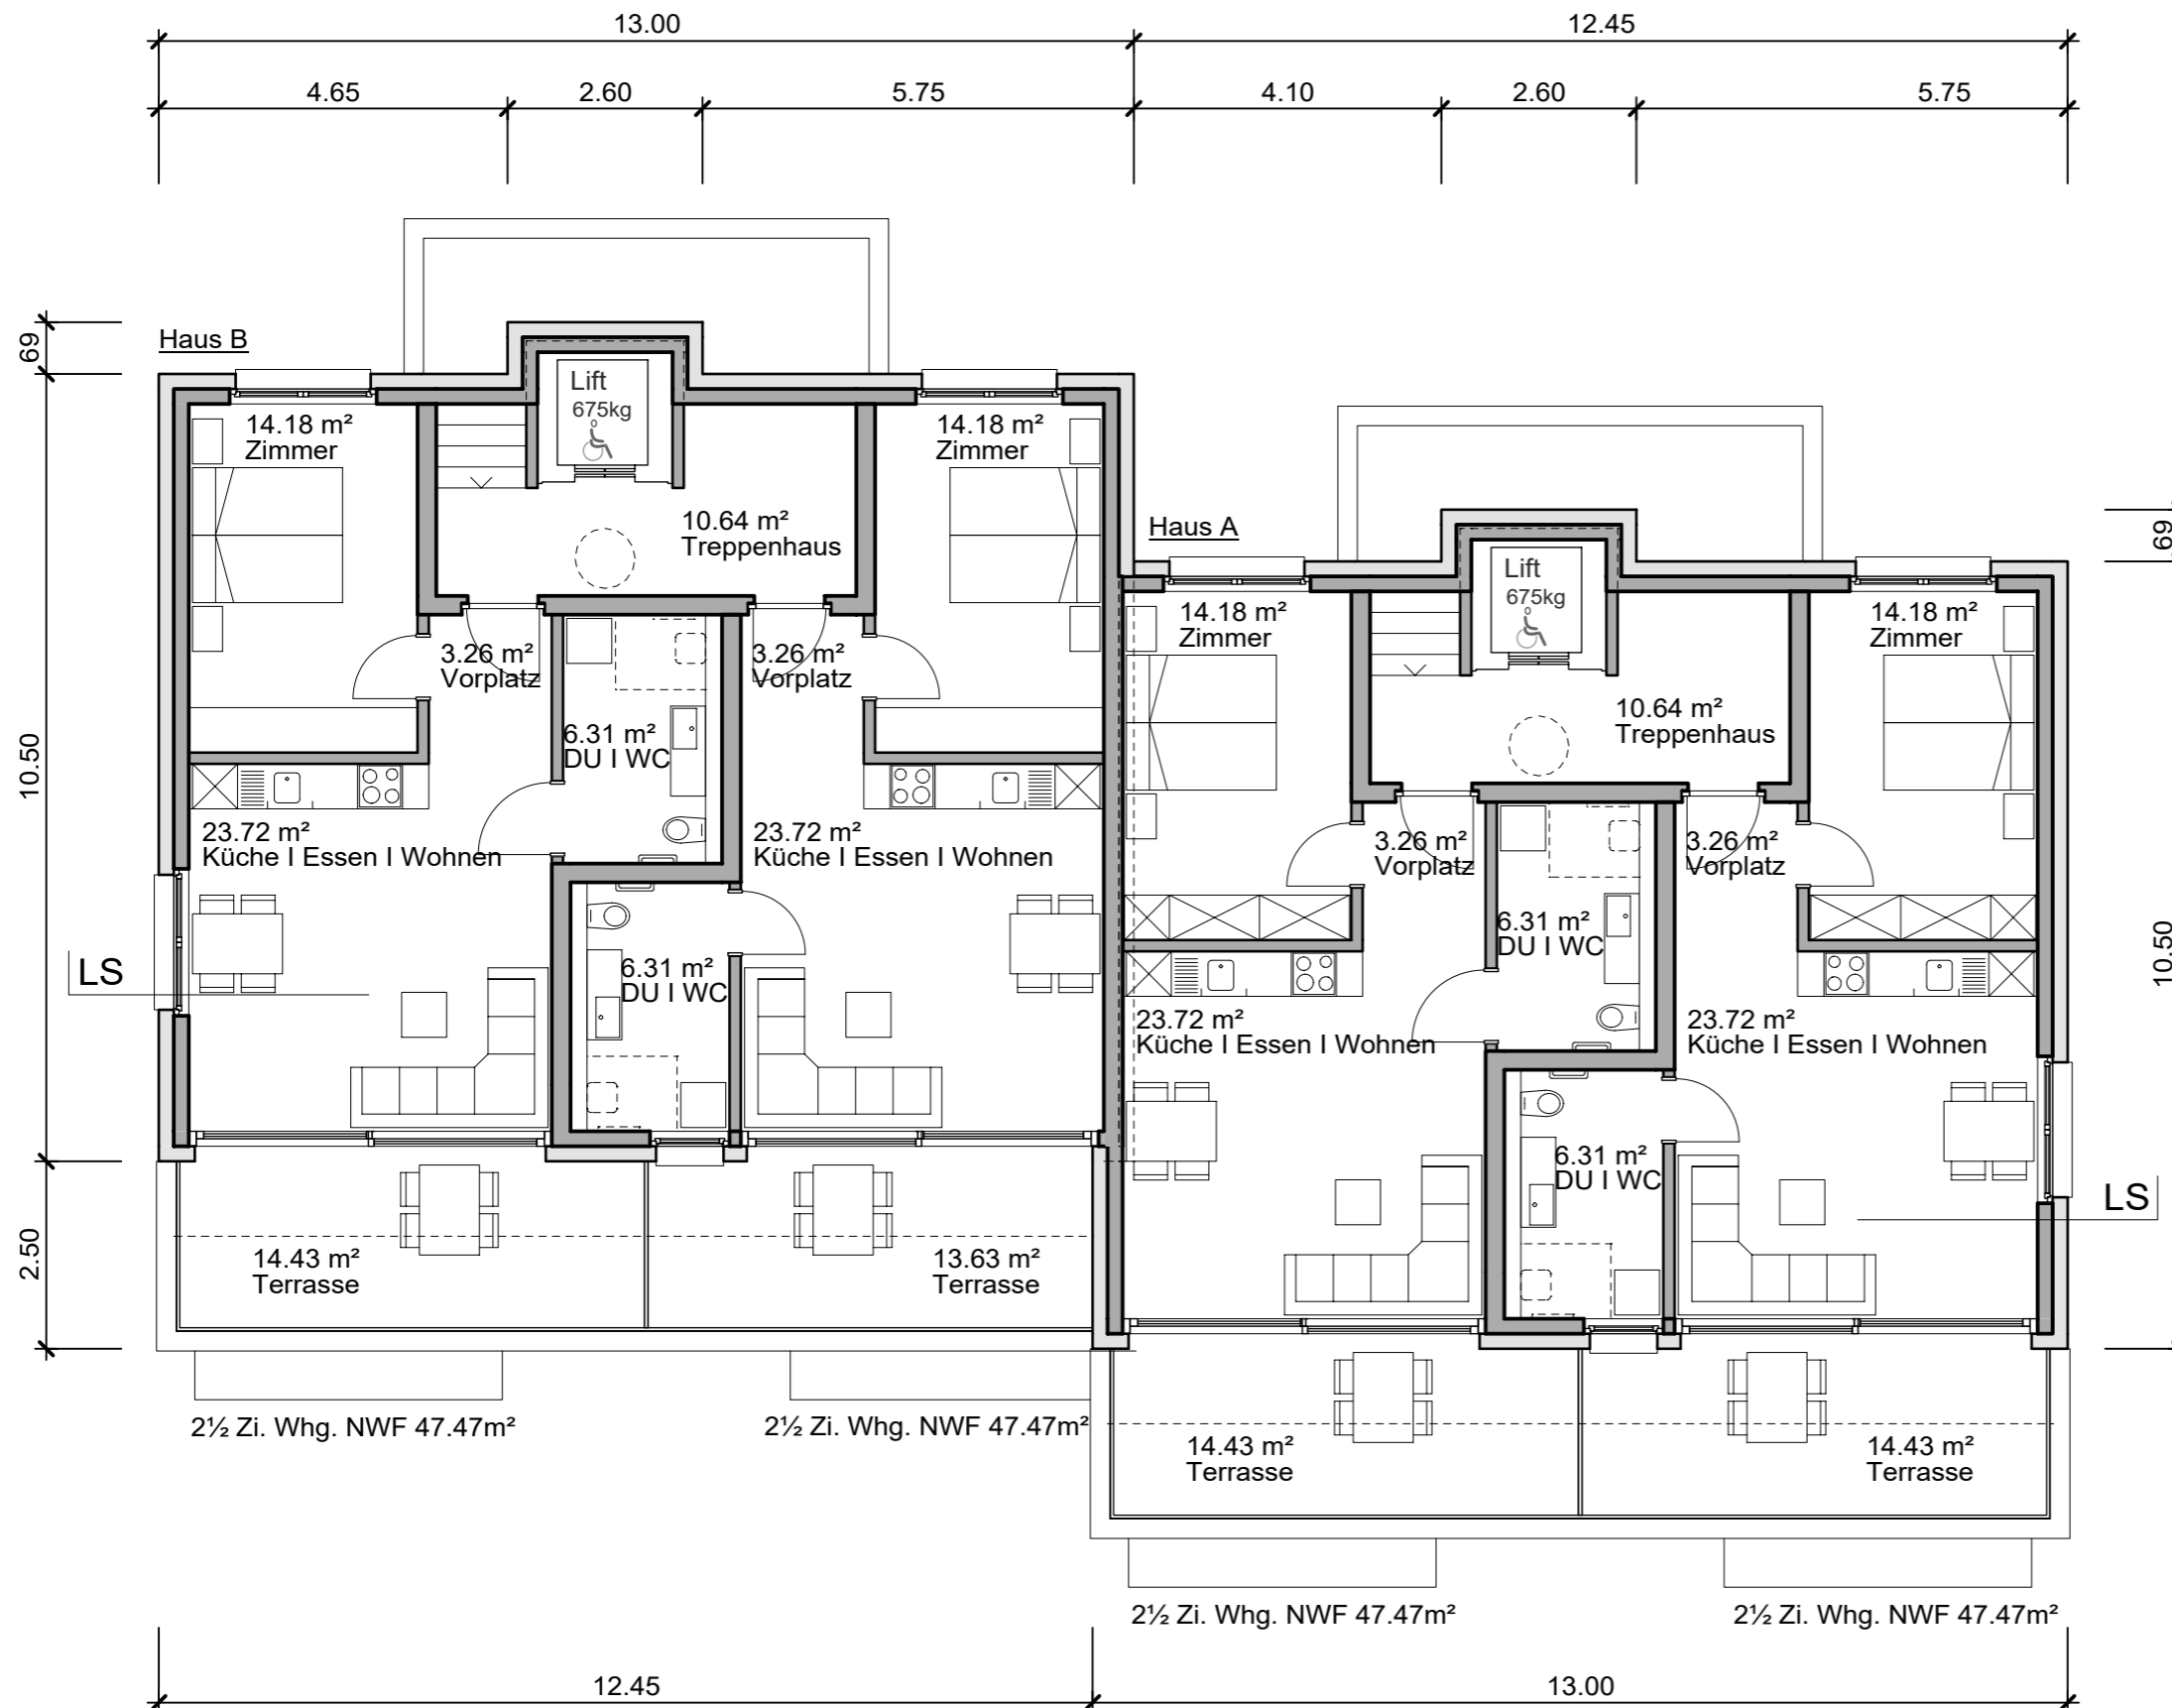

Summermatter Architekten

Alterswohnungen Fieschertal 673

Genossenschaft Rissla, v.d. Bettina Brot-Imhof, 1:100
Sorts 2, 7422 Tartar

01.07.2019 ls

Kellergeschoss A3

Kellergeschoss

1.Obergeschoss

2.Obergeschoss

Summermatter Architekten

Alterswohnungen Fieschertal 673

Genossenschaft Rissla, v.d. Bettina Brot-Imhof, 1:100
Sorts 2, 7422 Tartar

01.07.2019 ls

Attikageschoss A3

Attikageschoss